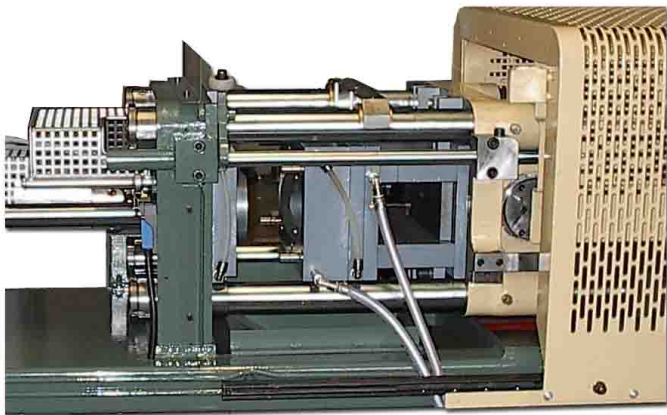

## PORTASTAMPI e TESTE INIEZIONE

*Portastampo ad una figura con caricatore di spine incorporato.*

*Portastampo a due figure con estrattore su pressa Presma GTV.*

*Staffe di fissaggio portastampi.*

*Portastampo a due figure per pressa verticale VET 50.*

*Testa ad iniezione a 2 ugelli.*