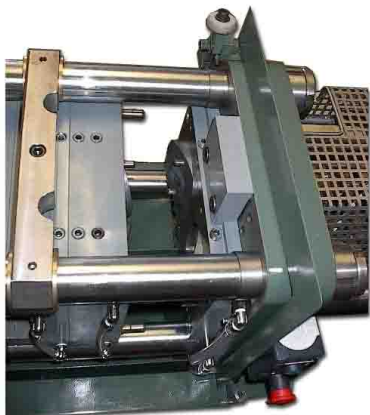

## PORTASTAMPI e TESTE INIEZIONE

*Portastampo ad una figura con caricatore di spine incorporato.*

*Portastampo a due figure con estrattore su pressa Presma GTV.*

*Staffe di fissaggio portastampi.*

*Portastampo a due figure per pressa verticale VET 50.*

*Testa ad iniezione a 2 ugelli.*